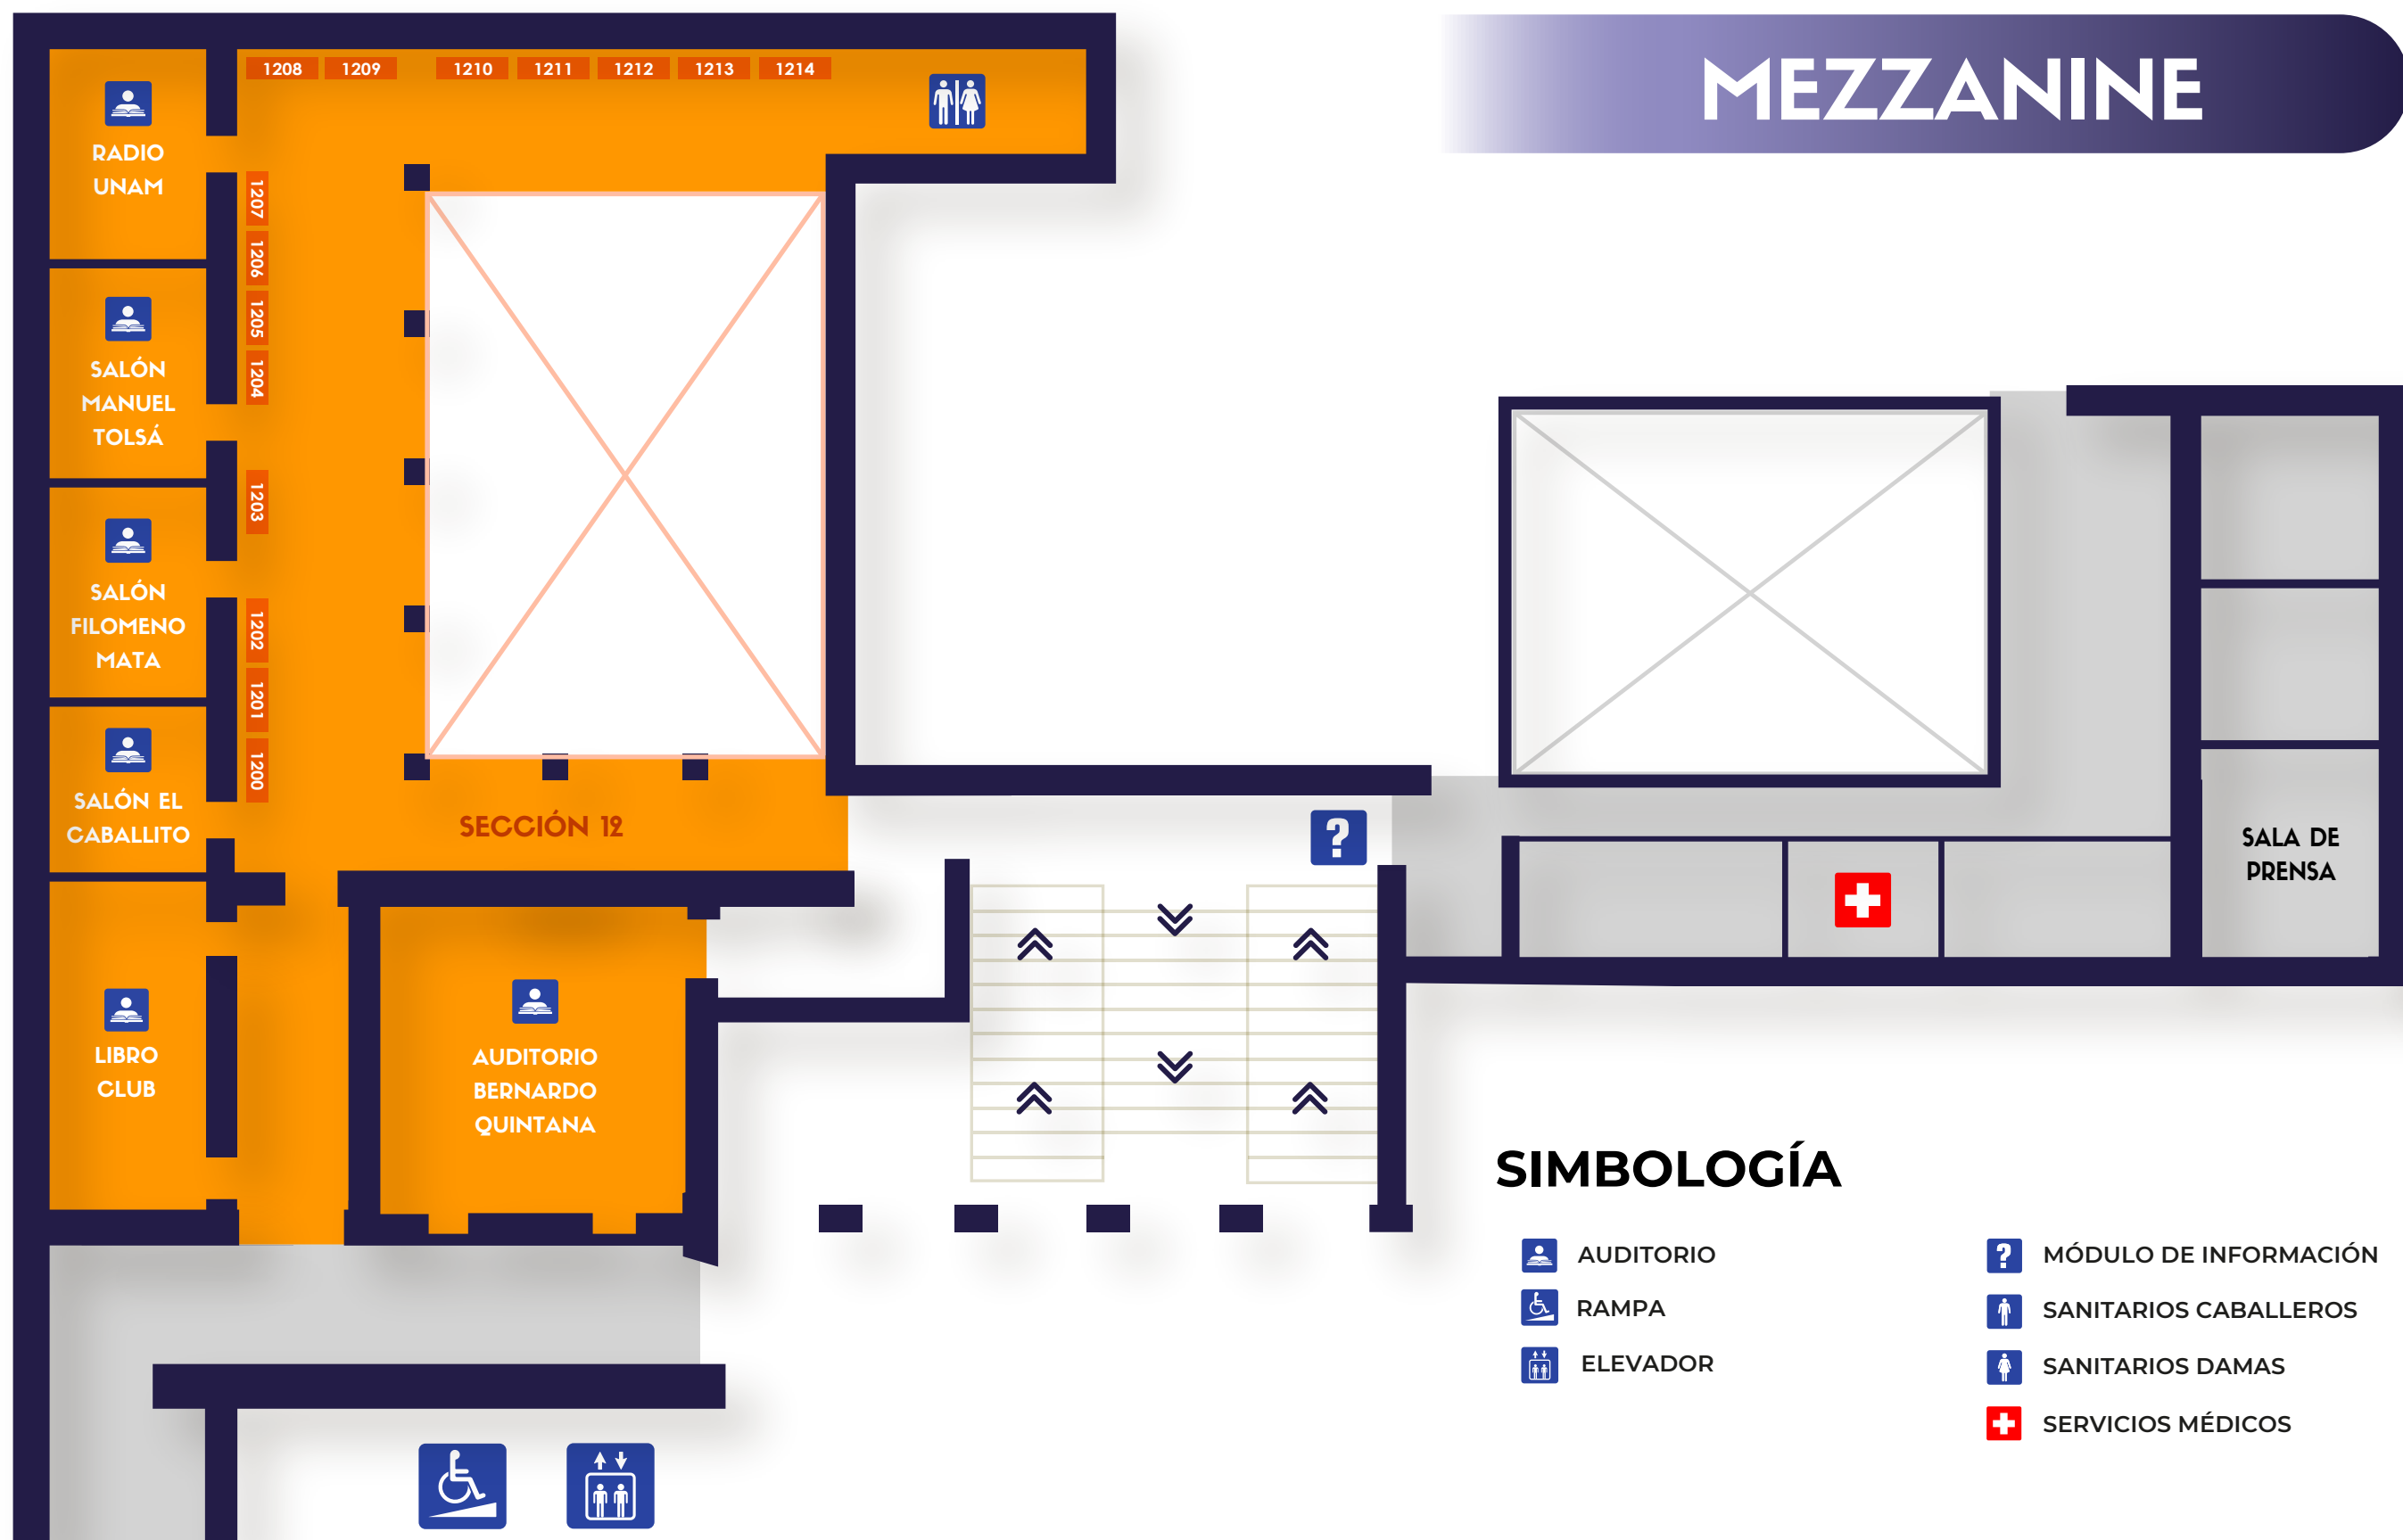

PLANTA BAJA

SIMBOLOGÍA

-  AUDITORIO
-  CAFETERÍA
-  CAJERO AUTOMÁTICO
-  RAMPA
-  ELEVADOR
-  MÓDULO DE INFORMACIÓN
-  SANITARIOS CABALLEROS
-  SANITARIOS DAMAS
-  TAQUILLAS
-  SALIDA DE EMERGENCIA
-  PUNTO DE REUNIÓN

MEZZANINE

SIMBOLOGÍA

-  AUDITORIO
-  RAMPA
-  ELEVADOR
-  MÓDULO DE INFORMACIÓN
-  SANITARIOS CABALLEROS
-  SANITARIOS DAMAS
-  SERVICIOS MÉDICOS

SECC.	STAND	RAZÓN SOCIAL
12	1200	EL COLEGIO DE LA FRONTERA NORTE
12	1201-1202	INSTITUTO MORA
12	1203	FLACSO MÉXICO / FACULTAD LATINOAMERICANA DE CIENCIAS SOCIALES
12	1204	EDICIONES Y DISTRIBUCIONES CASTILIBROS
12	1205	.
12	1206-1207	WEAPON X COMICS
12	1208	EL COLEGIO DE LA FRONTERA SUR ECOSUR
12	1209	CIESAS
12	1210-1211	UNIVERSIDAD AUTÓNOMA DE SINALOA
12	1212	UNIVERSIDAD AUTÓNOMA DE CIUDAD JUÁREZ
12	1213	LIBROS DE GODOT
12	1214	SILEO